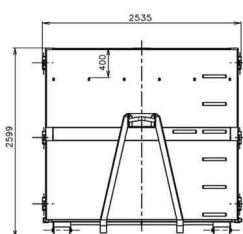

### Přepravní kontejnery typu GDV:

Kontejnery tradiční konstrukce se svislými výtuhami (žebry) o roztečích GDV 1250 mm, nebo GDW 625 mm, mohou být vyztuženy i vodorovnými žebry pro těžké podmínky.

Kontejnery mohou být vyrobeny dle přání zákazníka v jiných rozměrech a tloušťkách použitého materiálu.

Typ	vnitřní rozměry	materiál mm	GDV-GDW rozteč žeber mm	GDV-GDW váha v kg
GDV-W 7 - 4,5	4500x2300x600	4/3/3/3	1250 - 650	1300 - 1340
GDV-W 10 - 4,5	4500x2300x900	4/3/3/3	1250 - 650	1410 - 1445
GDV-W 15 - 4,5	4500x2300x1400	4/3/3/3	1250 - 650	1620 - 1675
GDV-W 20 - 4,5	4500x2300x1900	4/3/3/3	1250 - 650	1830 - 1905
GDV-W 7 - 5	5000x2300x600	4/3/3/3	1250 - 650	1480 - 1490
GDV-W 10 - 5	5000x2300x900	4/3/3/3	1250 - 650	1570 - 1595
GDV-W 16 - 5	5000x2300x1400	4/3/3/3	1250 - 650	1800 - 1830
GDV-W 22 - 5	5000x2300x1900	4/3/3/3	1250 - 650	2030 - 2080
GDV-W 7 - 5,5	5500x2300x600	4/3/3/3	1250 - 650	1630 - 1650
GDV-W 10 - 5,5	5500x2300x800	4/3/3/3	1250 - 650	1700 - 1725
GDV-W 15 - 5,5	5500x2300x1200	4/3/3/3	1250 - 650	1840 - 1880
GDV-W 25 - 5,5	5500x2300x1900	4/3/3/3	1250 - 650	2010 - 2060
GDV-W 15 - 6	6000x2300x1100	4/3/3/3	1250 - 650	1795 - 1845
GDV-W 20 - 6	6000x2300x1600	4/3/3/3	1250 - 650	2115 - 2185
GDV-W 30 - 6	6000x2300x2200	4/3/3/3	1250 - 650	2410 - 2510
GDV-W 35 - 6	6000x2300x2530	4/3/3/3	1250 - 650	2540 - 2705
GDV-W 16 - 6,5	6500x2300x1100	4/3/3/3	1250 - 650	1950 - 2000
GDV-W 24 - 6,5	6500x2300x1600	4/3/3/3	1250 - 650	2290 - 2460
GDV-W 33 - 6,5	6500x2300x2200	4/3/3/3	1250 - 650	2610 - 2710
GDV-W 38 - 6,5	6500x2300x2530	4/3/3/3	1250 - 650	2750 - 2880
GDV-W 18 - 7	7000x2300x1100	4/3/3/3	1250 - 650	2100 - 2160
GDV-W 25 - 7	7000x2300x1600	4/3/3/3	1250 - 650	2470 - 2550
GDV-W 35 - 7	7000x2300x2200	4/3/3/3	1250 - 650	2810 - 2910
GDV-W 40 - 7	7000x2300x2530	4/3/3/3	1250 - 650	2960 - 3100