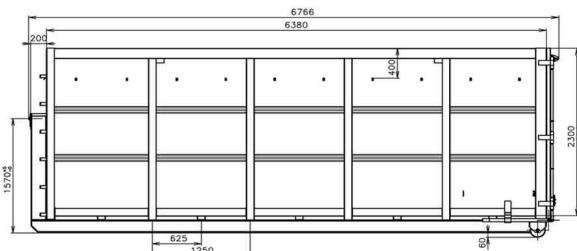

### Přepravní kontejnery typu GDV:

Kontejnery tradiční konstrukce se svislými výtuhami (žebry) o roztečích GDV 1250 mm, nebo GDW 625 mm, mohou být vyztuženy i vodorovnými žebry pro těžké podmínky.

Kontejnery mohou být vyrobeny dle přání zákazníka v jiných rozměrech a tloušťkách použitého materiálu.

Typ	vnitřní rozměry	materiál mm	GDV-GDW rozteč žeber mm	GDV-GDW váha v kg
GDV-W 7 - 4,5	4500x2300x600	4/3/3/3	1250 - 650	1300 - 1340
GDV-W 10 - 4,5	4500x2300x900	4/3/3/3	1250 - 650	1410 - 1445
GDV-W 15 - 4,5	4500x2300x1400	4/3/3/3	1250 - 650	1620 - 1675
GDV-W 20 - 4,5	4500x2300x1900	4/3/3/3	1250 - 650	1830 - 1905
GDV-W 7 - 5	5000x2300x600	4/3/3/3	1250 - 650	1480 - 1490
GDV-W 10 - 5	5000x2300x900	4/3/3/3	1250 - 650	1570 - 1595
GDV-W 16 - 5	5000x2300x1400	4/3/3/3	1250 - 650	1800 - 1830
GDV-W 22 - 5	5000x2300x1900	4/3/3/3	1250 - 650	2030 - 2080
GDV-W 7 - 5,5	5500x2300x600	4/3/3/3	1250 - 650	1630 - 1650
GDV-W 10 - 5,5	5500x2300x800	4/3/3/3	1250 - 650	1700 - 1725
GDV-W 15 - 5,5	5500x2300x1200	4/3/3/3	1250 - 650	1840 - 1880
GDV-W 25 - 5,5	5500x2300x1900	4/3/3/3	1250 - 650	2010 - 2060
GDV-W 15 - 6	6000x2300x1100	4/3/3/3	1250 - 650	1795 - 1845
GDV-W 20 - 6	6000x2300x1600	4/3/3/3	1250 - 650	2115 - 2185
GDV-W 30 - 6	6000x2300x2200	4/3/3/3	1250 - 650	2410 - 2510
GDV-W 35 - 6	6000x2300x2530	4/3/3/3	1250 - 650	2540 - 2705
GDV-W 16 - 6,5	6500x2300x1100	4/3/3/3	1250 - 650	1950 - 2000
GDV-W 24 - 6,5	6500x2300x1600	4/3/3/3	1250 - 650	2290 - 2460
GDV-W 33 - 6,5	6500x2300x2200	4/3/3/3	1250 - 650	2610 - 2710
GDV-W 38 - 6,5	6500x2300x2530	4/3/3/3	1250 - 650	2750 - 2880
GDV-W 18 - 7	7000x2300x1100	4/3/3/3	1250 - 650	2100 - 2160
GDV-W 25 - 7	7000x2300x1600	4/3/3/3	1250 - 650	2470 - 2550
GDV-W 35 - 7	7000x2300x2200	4/3/3/3	1250 - 650	2810 - 2910
GDV-W 40 - 7	7000x2300x2530	4/3/3/3	1250 - 650	2960 - 3100