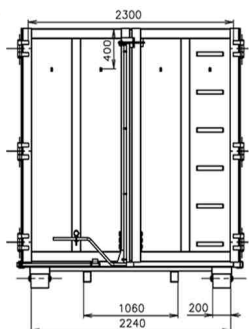

### Přepravní kontejnery typu GDV:

Kontejnery tradiční konstrukce se svislými výtuhami (žebry) o roztečích GDV 1250 mm, nebo GDW 625 mm, mohou být vyztuženy i vodorovnými žebry pro těžké podmínky.

Kontejnery mohou být vyrobeny dle přání zákazníka v jiných rozměrech a tloušťkách použitého materiálu.

Typ	vnitřní rozměry	materiál mm	GDV-GDW rozteč žeber mm	GDV-GDW váha v kg
GDV-W 7 - 4,5	4500x2300x600	4/3/3/3	1250 - 650	1300 - 1340
GDV-W 10 - 4,5	4500x2300x900	4/3/3/3	1250 - 650	1410 - 1445
GDV-W 15 - 4,5	4500x2300x1400	4/3/3/3	1250 - 650	1620 - 1675
GDV-W 20 - 4,5	4500x2300x1900	4/3/3/3	1250 - 650	1830 - 1905
GDV-W 7 - 5	5000x2300x600	4/3/3/3	1250 - 650	1480 - 1490
GDV-W 10 - 5	5000x2300x900	4/3/3/3	1250 - 650	1570 - 1595
GDV-W 16 - 5	5000x2300x1400	4/3/3/3	1250 - 650	1800 - 1830
GDV-W 22 - 5	5000x2300x1900	4/3/3/3	1250 - 650	2030 - 2080
GDV-W 7 - 5,5	5500x2300x600	4/3/3/3	1250 - 650	1630 - 1650
GDV-W 10 - 5,5	5500x2300x800	4/3/3/3	1250 - 650	1700 - 1725
GDV-W 15 - 5,5	5500x2300x1200	4/3/3/3	1250 - 650	1840 - 1880
GDV-W 25 - 5,5	5500x2300x1900	4/3/3/3	1250 - 650	2010 - 2060
GDV-W 15 - 6	6000x2300x1100	4/3/3/3	1250 - 650	1795 - 1845
GDV-W 20 - 6	6000x2300x1600	4/3/3/3	1250 - 650	2115 - 2185
GDV-W 30 - 6	6000x2300x2200	4/3/3/3	1250 - 650	2410 - 2510
GDV-W 35 - 6	6000x2300x2530	4/3/3/3	1250 - 650	2540 - 2705
GDV-W 16 - 6,5	6500x2300x1100	4/3/3/3	1250 - 650	1950 - 2000
GDV-W 24 - 6,5	6500x2300x1600	4/3/3/3	1250 - 650	2290 - 2460
GDV-W 33 - 6,5	6500x2300x2200	4/3/3/3	1250 - 650	2610 - 2710
GDV-W 38 - 6,5	6500x2300x2530	4/3/3/3	1250 - 650	2750 - 2880
GDV-W 18 - 7	7000x2300x1100	4/3/3/3	1250 - 650	2100 - 2160
GDV-W 25 - 7	7000x2300x1600	4/3/3/3	1250 - 650	2470 - 2550
GDV-W 35 - 7	7000x2300x2200	4/3/3/3	1250 - 650	2810 - 2910
GDV-W 40 - 7	7000x2300x2530	4/3/3/3	1250 - 650	2960 - 3100