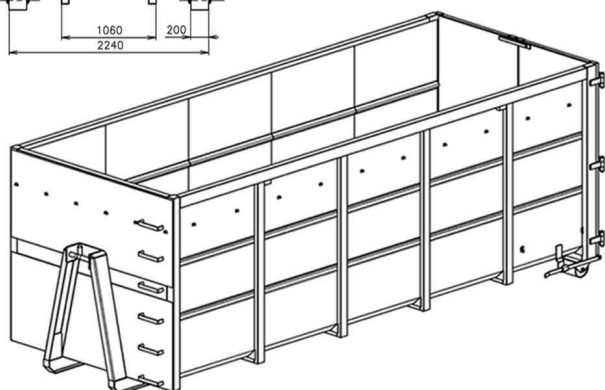

### Přepravní kontejnery typu GDV:

Kontejnery tradiční konstrukce se svislými výtuhami (žebry) o roztečích GDV 1250 mm, nebo GDW 625 mm, mohou být vyztuženy i vodorovnými žebry pro těžké podmínky.

Kontejnery mohou být vyrobeny dle přání zákazníka v jiných rozměrech a tloušťkách použitého materiálu.

Typ	vnitřní rozměry	materiál mm	GDV-GDW rozteč žeber mm	GDV-GDW váha v kg
GDV-W 7 - 4,5	4500x2300x600	4/3/3/3	1250 - 650	1300 - 1340
GDV-W 10 - 4,5	4500x2300x900	4/3/3/3	1250 - 650	1410 - 1445
GDV-W 15 - 4,5	4500x2300x1400	4/3/3/3	1250 - 650	1620 - 1675
GDV-W 20 - 4,5	4500x2300x1900	4/3/3/3	1250 - 650	1830 - 1905
GDV-W 7 - 5	5000x2300x600	4/3/3/3	1250 - 650	1480 - 1490
GDV-W 10 - 5	5000x2300x900	4/3/3/3	1250 - 650	1570 - 1595
GDV-W 16 - 5	5000x2300x1400	4/3/3/3	1250 - 650	1800 - 1830
GDV-W 22 - 5	5000x2300x1900	4/3/3/3	1250 - 650	2030 - 2080
GDV-W 7 - 5,5	5500x2300x600	4/3/3/3	1250 - 650	1630 - 1650
GDV-W 10 - 5,5	5500x2300x800	4/3/3/3	1250 - 650	1700 - 1725
GDV-W 15 - 5,5	5500x2300x1200	4/3/3/3	1250 - 650	1840 - 1880
GDV-W 25 - 5,5	5500x2300x1900	4/3/3/3	1250 - 650	2010 - 2060
GDV-W 15 - 6	6000x2300x1100	4/3/3/3	1250 - 650	1795 - 1845
GDV-W 20 - 6	6000x2300x1600	4/3/3/3	1250 - 650	2115 - 2185
GDV-W 30 - 6	6000x2300x2200	4/3/3/3	1250 - 650	2410 - 2510
GDV-W 35 - 6	6000x2300x2530	4/3/3/3	1250 - 650	2540 - 2705
GDV-W 16 - 6,5	6500x2300x1100	4/3/3/3	1250 - 650	1950 - 2000
GDV-W 24 - 6,5	6500x2300x1600	4/3/3/3	1250 - 650	2290 - 2460
GDV-W 33 - 6,5	6500x2300x2200	4/3/3/3	1250 - 650	2610 - 2710
GDV-W 38 - 6,5	6500x2300x2530	4/3/3/3	1250 - 650	2750 - 2880
GDV-W 18 - 7	7000x2300x1100	4/3/3/3	1250 - 650	2100 - 2160
GDV-W 25 - 7	7000x2300x1600	4/3/3/3	1250 - 650	2470 - 2550
GDV-W 35 - 7	7000x2300x2200	4/3/3/3	1250 - 650	2810 - 2910
GDV-W 40 - 7	7000x2300x2530	4/3/3/3	1250 - 650	2960 - 3100